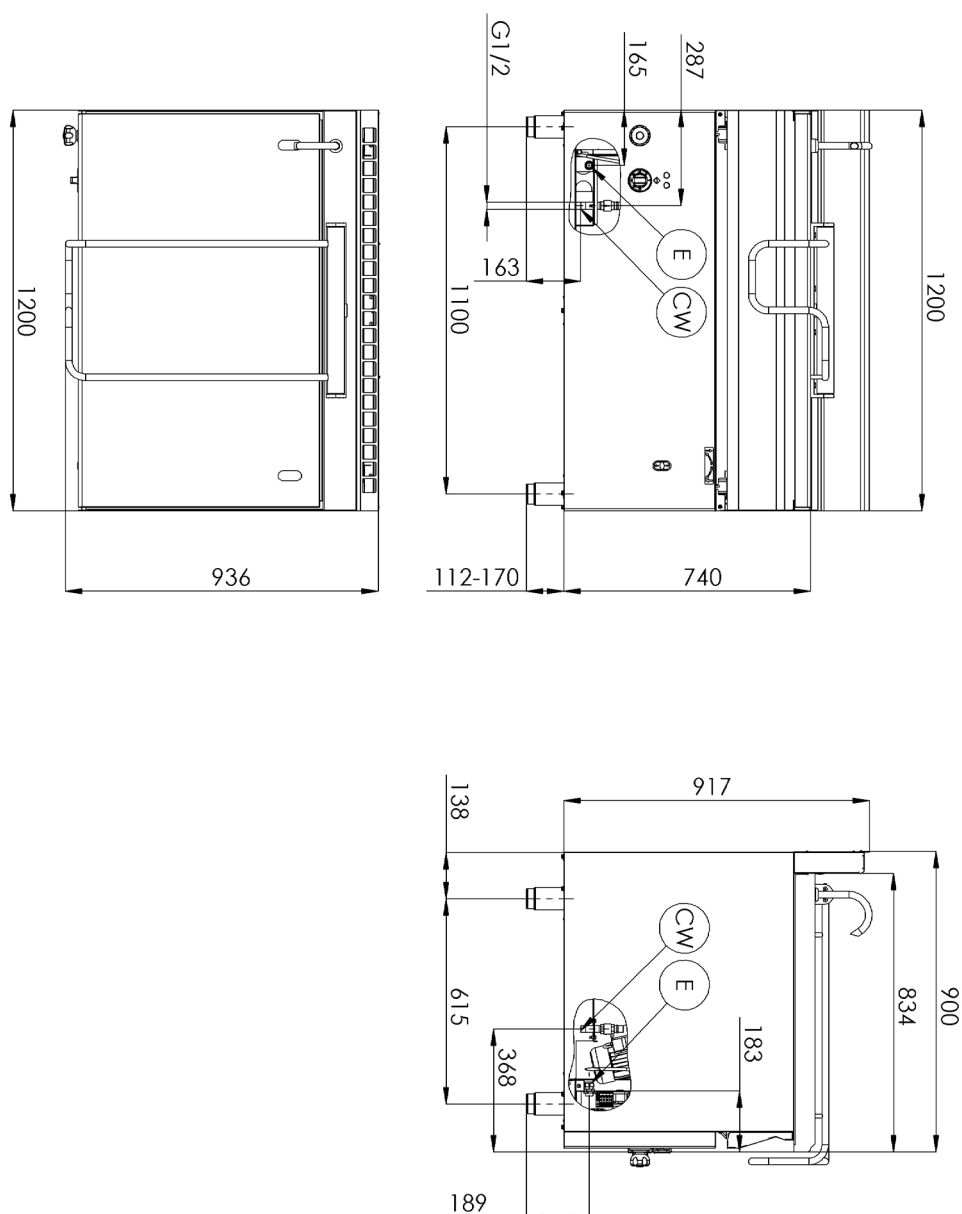

Technický list

Technický výkres

Pánev sklopná automatická elektrická 120 l ocelové dno

Model	Sap kód	00015031
BRM 90/120 E	Skupina artiklů	Pánve